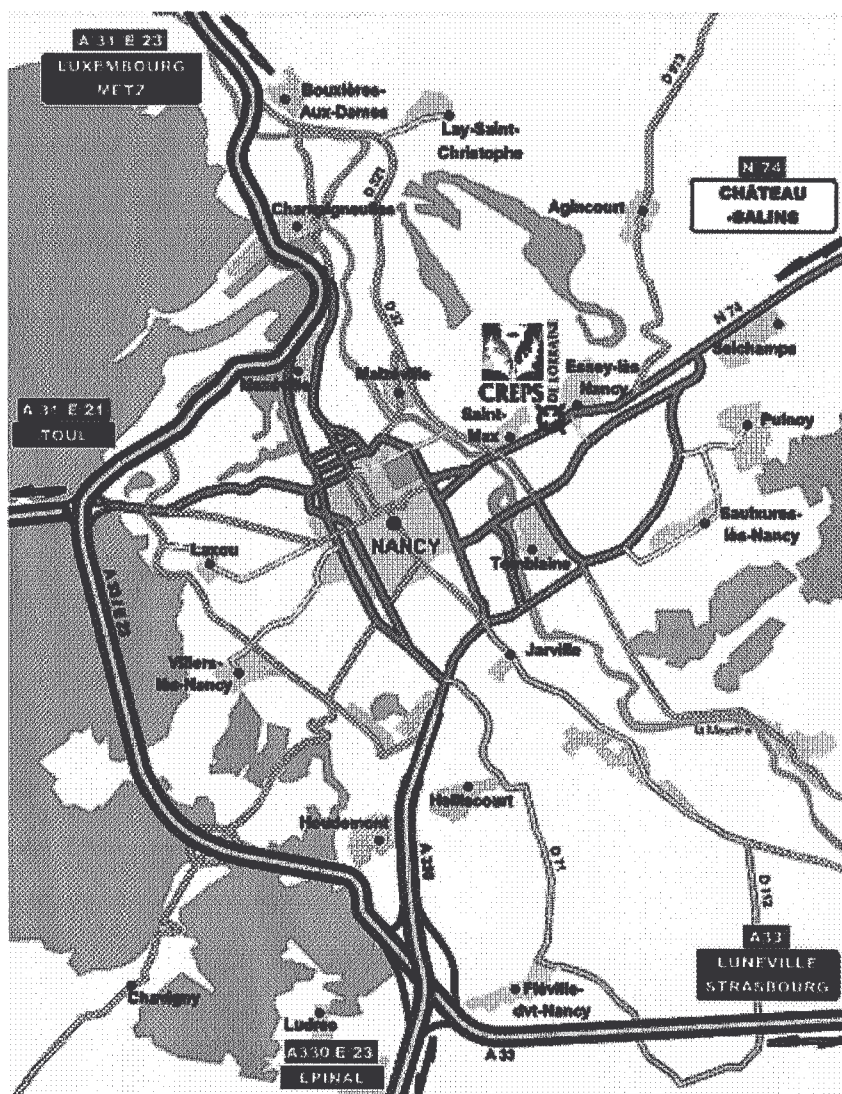

CREPS de Lorraine

1, avenue Foch

BP 20

54271 - ESSEY-Lès-NANCY Cedex

Tel : 03 83 18 10 20

Fax : 03 83 18 10 25

Cliquez sur les
panneaux de
signalisation pour
voir les itinéraires